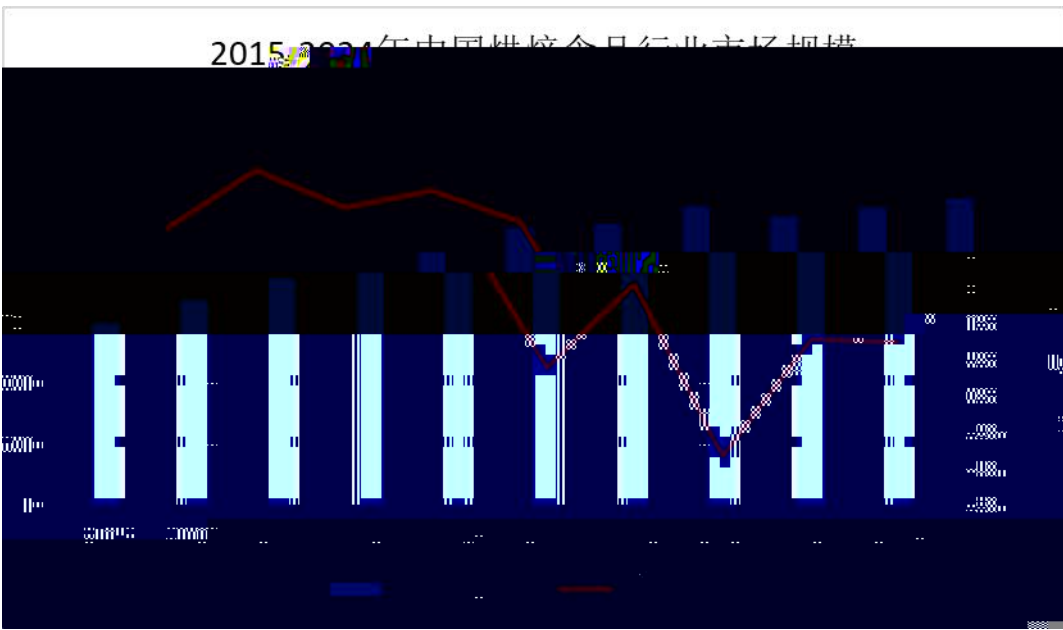


--	--	--	--	--

--	--	--	--	--

图4：2024中国消费者生活方式调研

来源：Mintel comonitor 2024 consumer lifestyle survey

--	--	--	--

86,452,761.48

--	--	--

--	--

S / A i

C C A A

--	--	--	--	--	--	--	--	--	--	--

--	--	--	--	--	--	--	--	--	--	--

--	--

--	--	--	--	--	--	--

--	--	--

--	--	--	--	--	--	--	--	--	--